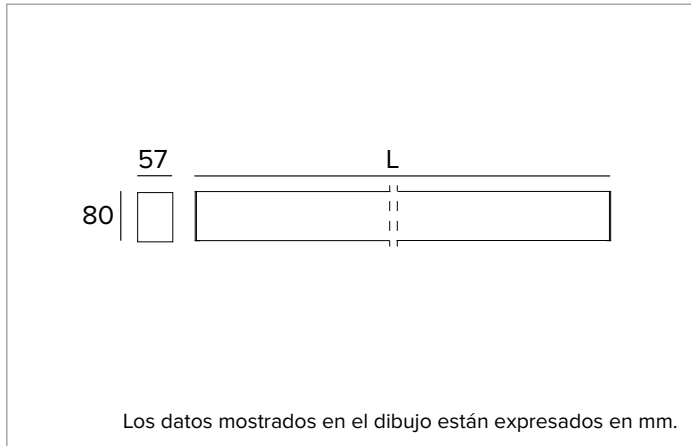

T022BY830ELDB | LOGICO EASY Stand Alone 57 - UGR19
Luminaria lineal de LED stand alone para instalaciones a plafón o en suspensión. Versión de emergencia

	3000K	H(m)	D1(m)	D2(m)	E _{max} (lx)
	Ra80		83°	89°	
Fixture Power	53W	1	1.78	1.97	1078
Source Flux	5283lm	2	3.56	3.94	270
Fixture Flux	5283lm	3	5.33	5.91	120
Efficacy	101lm/W	4	7.11	7.88	67
G0300	I _{max} =226cd/klm	I _{max}	1192cd	5	8.89 9.85 43

CARACTERÍSTICAS LUMINOTÉCNICAS

Emisión directa/indirecta. Luz controlada. Ópticas UGR19: sistema óptico compuesto por reflector con revestimiento en polímero blanco y pantalla difusora de cierre UGR (UGR<19 y L65<3000 cd/m² EN-12464-1).
Emisión: DIRECTA/INDIRECTA
Óptica: REFLECTOR
Eficiencia óptica: 100%
Flujo luminaria: 5283lm
Flujo luminaria de emergencia BLF: 20% (Emisión directa)
Rendimiento luminoso: 101lm/W
Seguridad fotobiológica: Conforme al grupo de riesgo RG0 (Riesgo Exento)

CARACTERÍSTICAS MECÁNICAS

Cuerpo de aluminio extruido pintado de sección 57mm y tapas finales de policarbonato. Pantalla superior de cierre de policarbonato traslúcido.
Color y acabado: Negro
Dimensiones: L=1462mm
Peso: 4,11Kg
Versión: LINEAL
Grado de protección: IP40
Resistencia mecánica: IK02